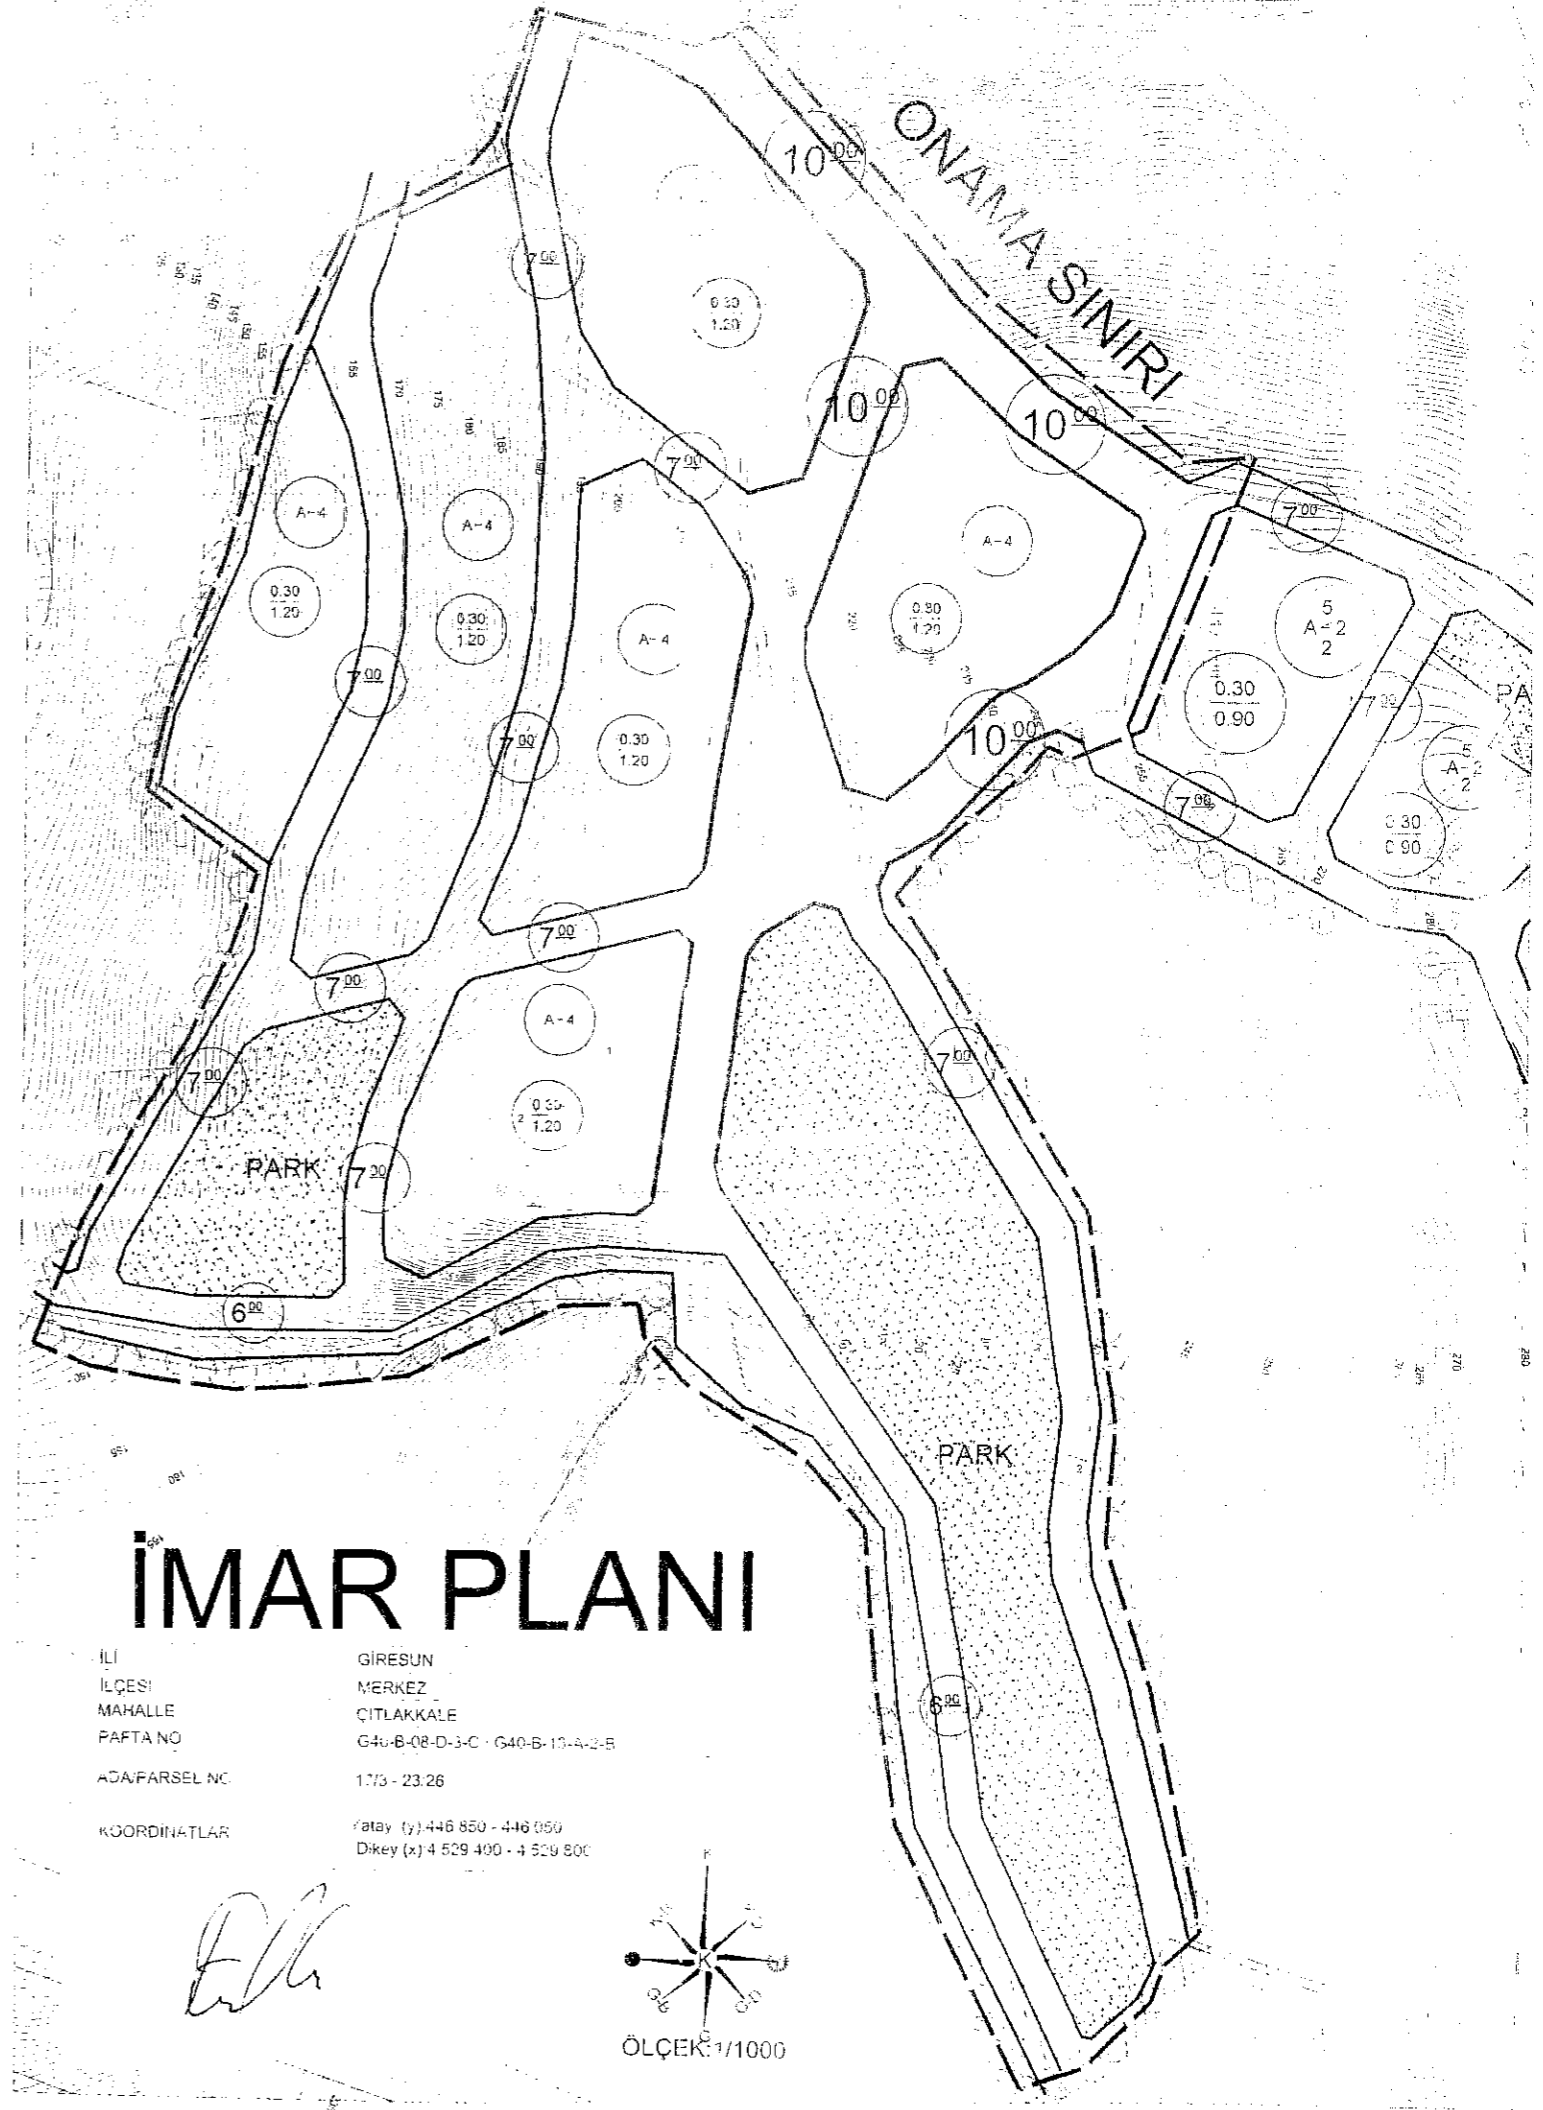

MEVCUT DURUM

İLİ	GİRESUN
İLÇESİ	MERKEZ
MAHALLE	ÇITLAKKALE
PAFTA NO	G40-B-08-D-3-C : G40-B-13-A-2-B
ADA/PARSEL NO	17/3 - 23/26
KOORDİNATLAR	Yatay (y):446 850 - 446 050 Dikey (x):4 529 400 - 4 529 800

İMAR PLANI

İLİ	GİRESUN
İLÇESİ	MERKEZ
MAHALLE	ÇITLAKKALE
PAFTA NO	G40-B-08-D-3-C : G40-B-13-A-2-B
ADA/PARSEL NO	17/3 - 23/26
KOORDİNATLAR	Yatay (y):446 850 - 446 050 Dikey (x):4 529 400 - 4 529 800

Handwritten signature

ÖLÇEK: 1/1000