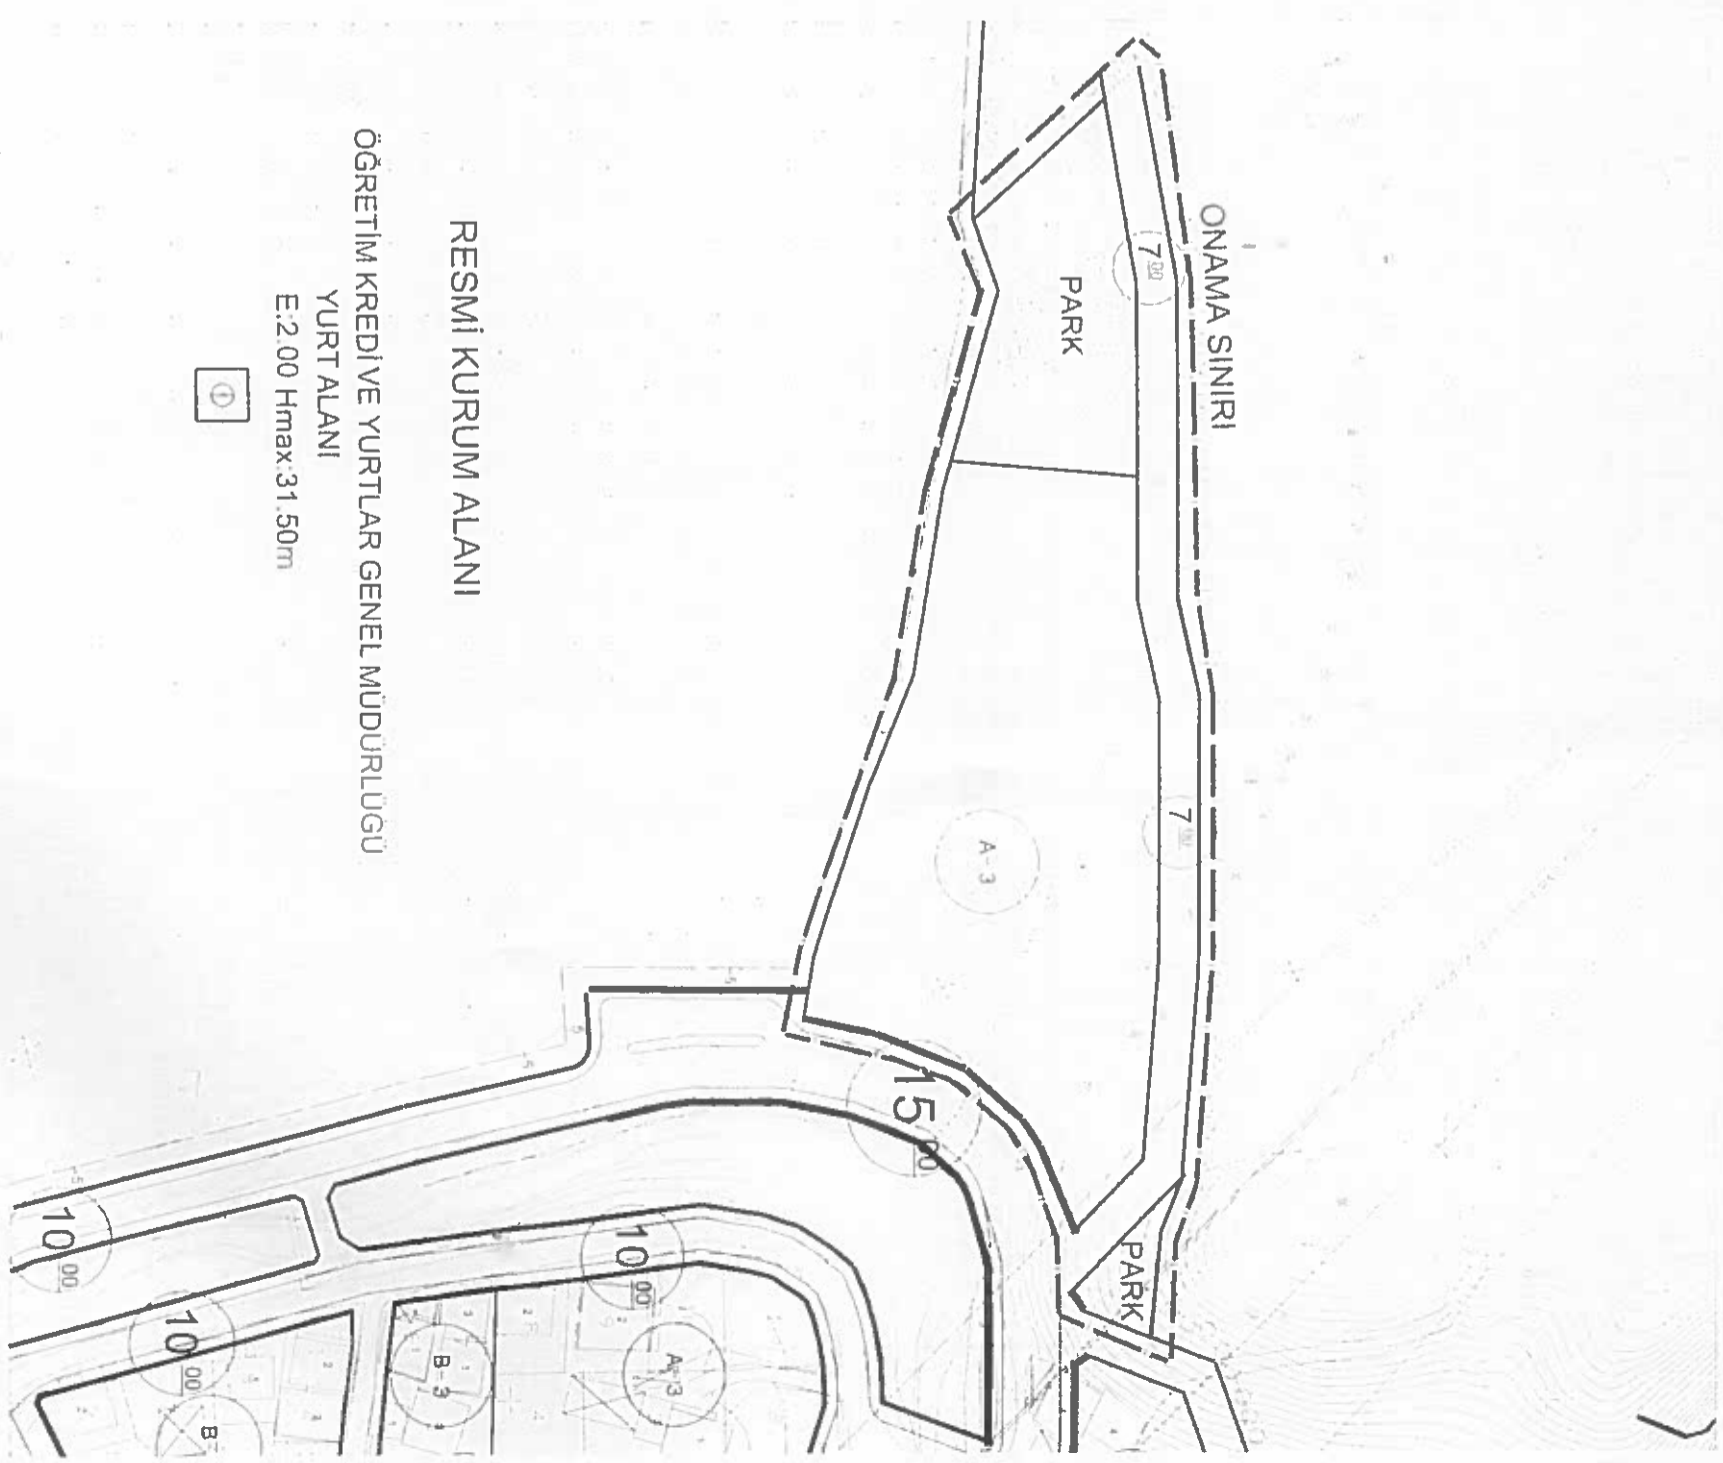

MEVCUT DURUM

İLİ
İLÇESİ
MAHALLE
PAFTA NO
ADA PARSEL NO

GİRESUN
İMERKEZ
GAZİLER MAHALLESİ
G40-B-07-a-2-d
1714-S-6

Yatay (x) 442 200 442 500
Dikey (y) 4 53 600 4 53 750

ÖLÇEK 1/1000

UYGULAMA İMAR PLANI

İLİ
İLÇESİ
MAHALLE
PAFTA NO
ADA PARSEL NO

GİRESUN
İMERKEZ
GAZİLER MAHALLESİ
G40-B-07-a-2-d
1714-S-6

Yatay (x) 442 200 442 500
Dikey (y) 4 53 600 4 53 750

ÖLÇEK 1/1000