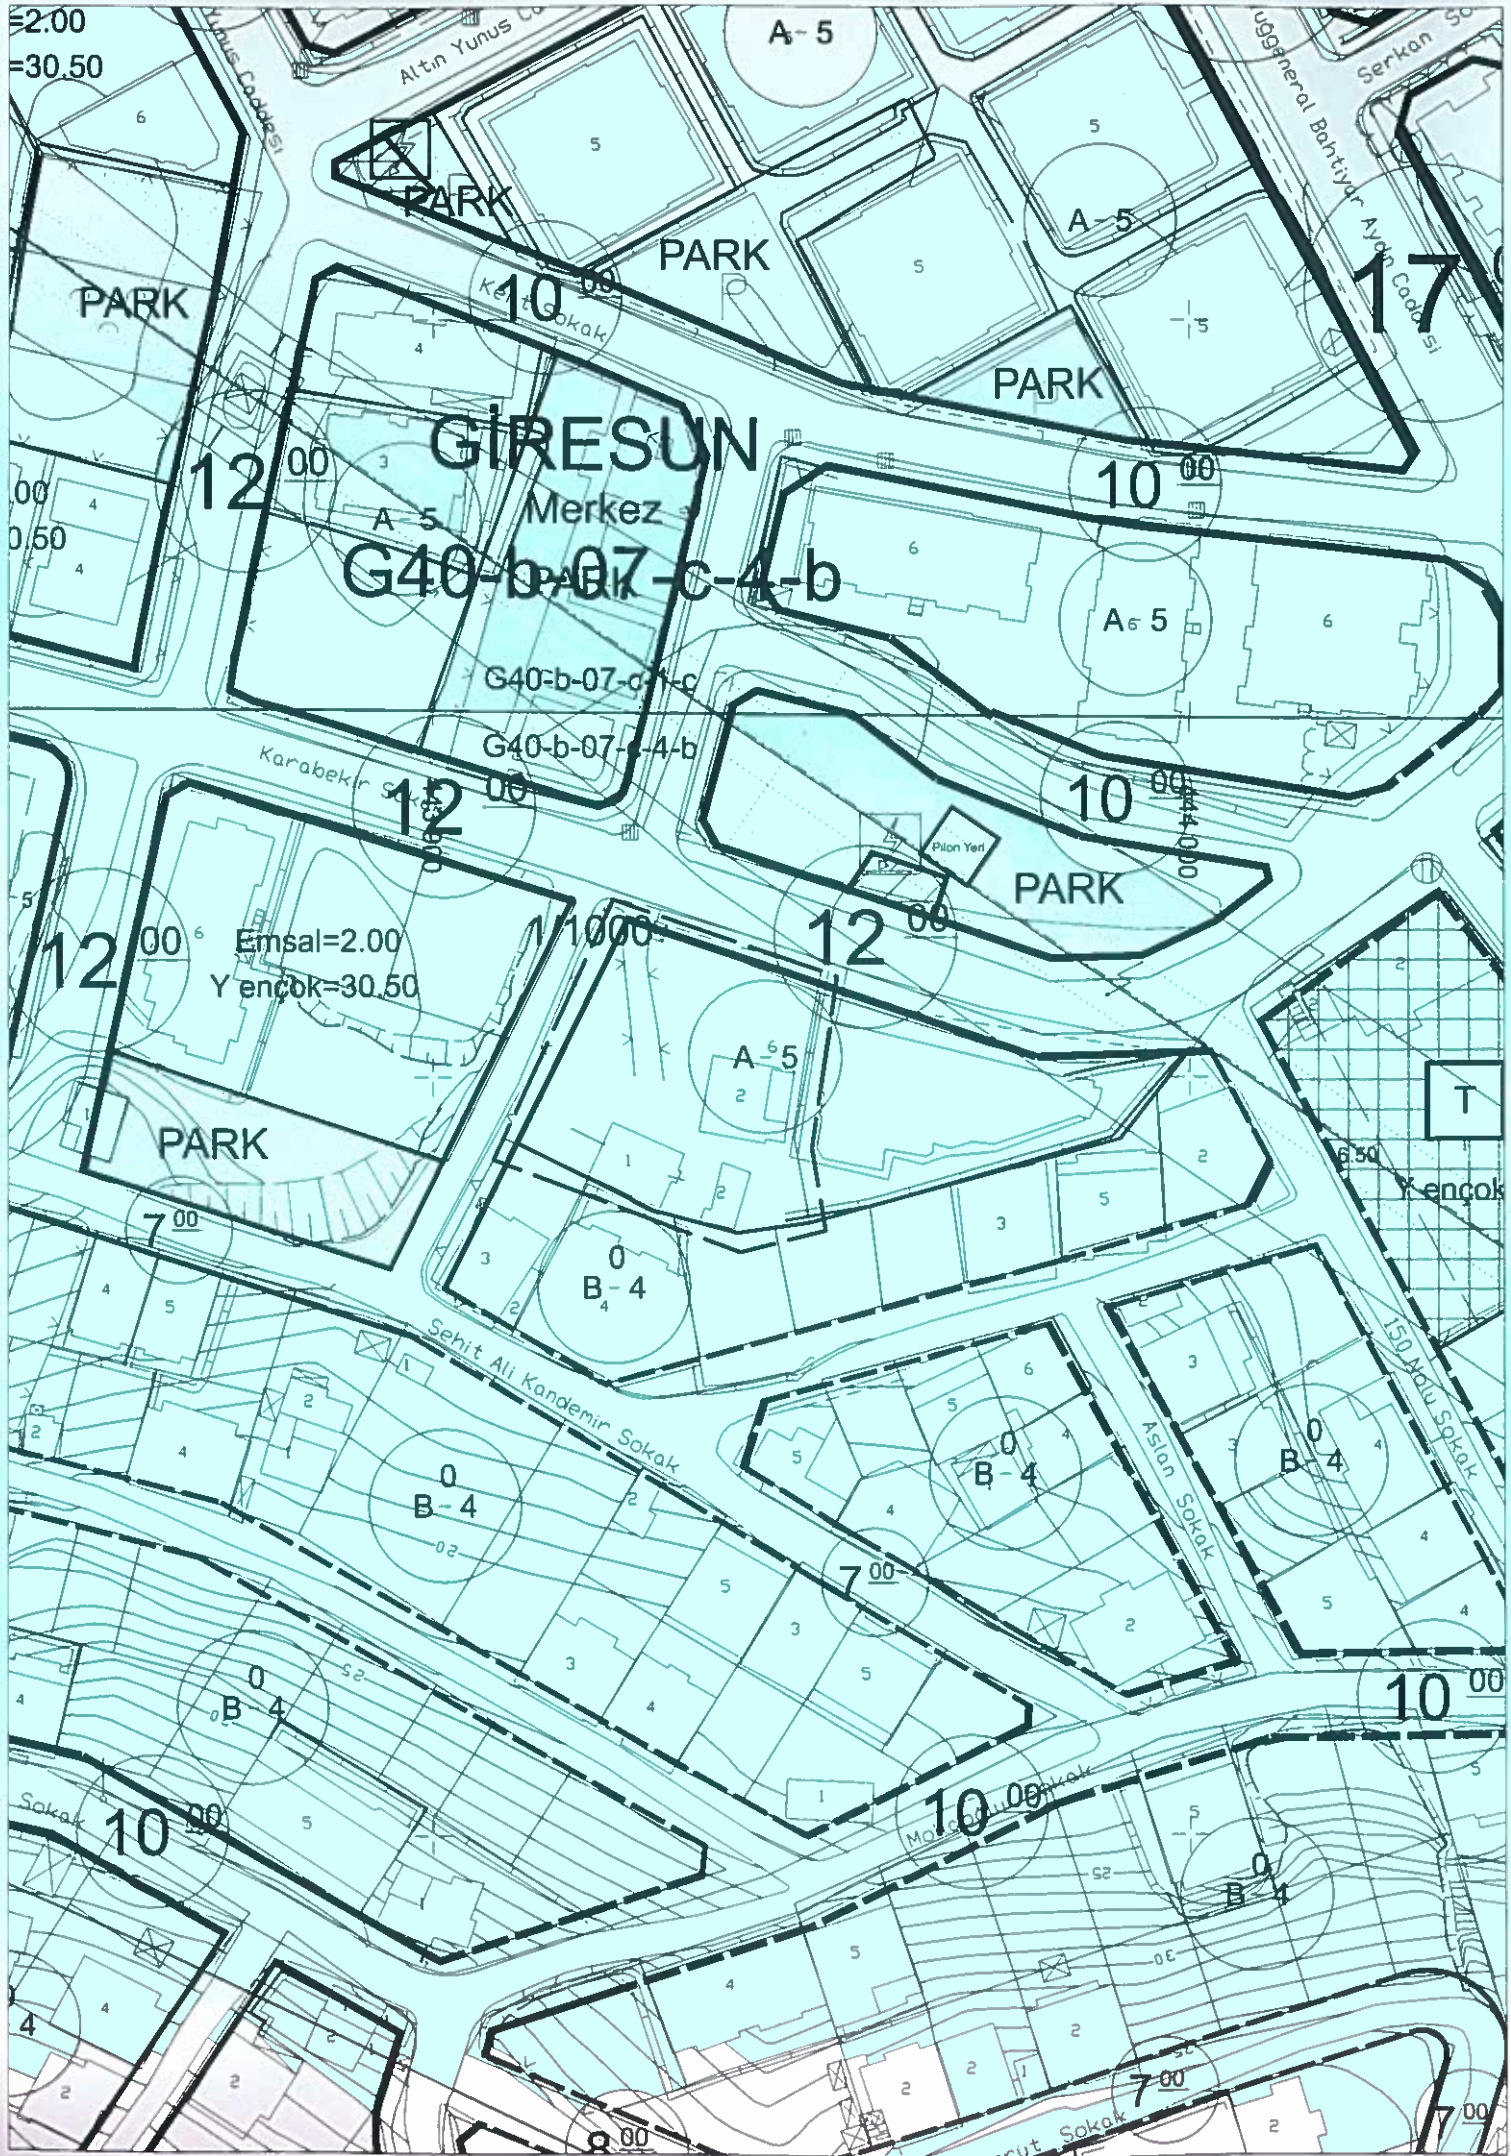

E2.00  
Y ençok=30.50

PARK  
PARK  
PARK

GİRESUN  
Merkez  
G40-b-07-c-4-b

G40-b-07-c-4-b  
G40-b-07-c-4-b

Emsal=2.00  
Y ençok=30.50  
PARK

Sehit Ali Kandemir Sokak  
Aslan Sokak  
150 Yılı Sokak  
Sokak  
Sokak  
Sokak

8.00  
7.00  
7.00